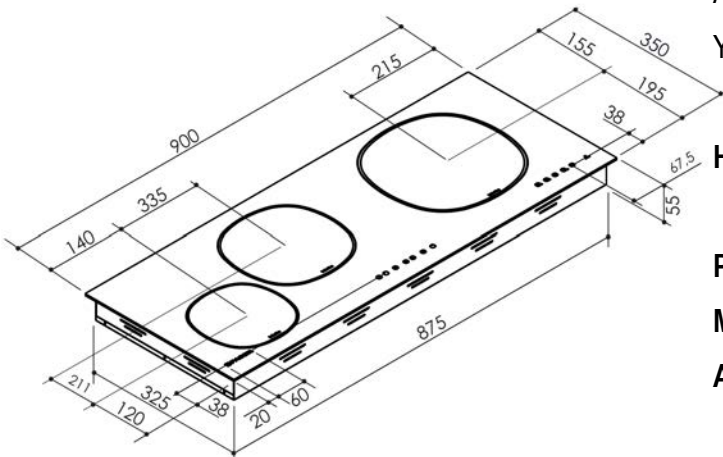

90 CM INDUKTIOTASO FCH 93

3-alueinen induktiotaso • Hipaisukytkimet •
 9-portainen tehonsäätö • Booster-toiminto •
 Ajastin 1-99 min • Turvakatkaisin • Ylikuumenemissuoja •
 Ylijännitesuoja • Kattilantunnistus • Virran merkkivalo •

HOOD & HOB – ohjaa FABER liesituuletinta

Pannun koko min-max (mm): 110-265

Maksimiteho (W): 6700

Asennusaukon koko (mm): L880 x S335

HOOD & HOB yhteensopivat liesituulettimet:

Katto / Saareke

F-Light sarja
 SkyLift
 High-Light
 Heaven 2.0 kaikki mallit
 SkyPad 2.0
 Corinthia Isola
 T-Light Isola